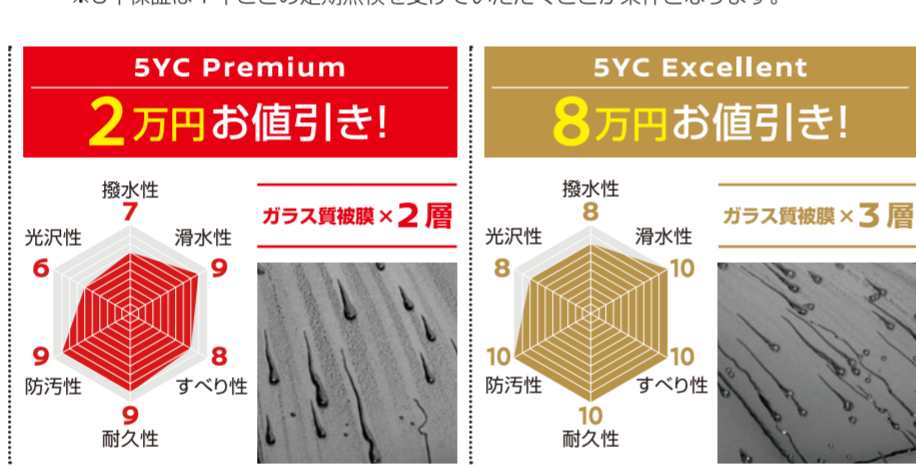

ご成約車	下取り車	
	普通車	軽
サクラ デイズ ルークス	最大4.5万円	
上記以外	最大9万円	最大4.5万円

走行距離 1Km=1円で換算した金額を、上記を上限に査定アップ!

残クレ&おまとめプラン限定 特別お値引き実施中!

お値引き
3万円 (税込み)

日産プリンス愛媛限定!

【対象条件】フェア期間中、対象の金融商品にて新車乗用車をご成約

リスクを抑える、今時のクルマの買い方! 残価設定型クレジット!

残価保証で“あんしん”
返却車両の残価を保証
中古車相場の影響はありません

5年目以降はタイヤ・バッテリーなどの追加費用がかかる可能性が高く、各保証も切れてしまう為、無駄な出費が発生してしまいます。

月々の支払いが“らくらく”
月々の支払いを抑えて
毎日をもっと楽しめます

次のプランが“えらべる”
ライフスタイルに合わせた
3つの選択肢があります

例えは5年ごとに ライフプランに合った新車に、らくらく乗りかえ!

走りもスタイルも楽しみたい キックスを新車へ乗りかえ! 22歳

通勤・異動も楽々したい ノートの新車へ乗りかえ! 27歳

子供も二人に増えたい家族で乗れる セレナの新車へ乗りかえ! 32歳

5年後 買取保証額で次の新車へ乗りかえ!

どんなカラーでも、残価は同額を保証! 残クレなら、個性的なカラーもお選びいただけます。

残価設定型クレジットなら、常に先進安全装備に守られ、安心でご負担の少ない期間だけをお乗り継ぎいただけます。

●残価設定型クレジット対象車種の最新車をご成約の方で、(日産ファイナンスサービスをご利用の場合に限らせて頂きます。●お支払回数は3年(36回払い)、4年(48回払い)、5年(60回払い)より、また契約走行距離は1,000km/月、1,500km/月よりそれぞれお選びいただけます。(最終回の据置額はお支払い回数や契約走行距離により異なります) ●本クレジットは最終回に、新車に買い換え、クルマを返却、クルマをお客様が買取(据置額を現金または再クレジットでお支払い)のいずれかをお選びいただけます。なお、車両返却の際、走行距離等が別途定める基準を超える場合は、査定価格との差額をご負担いただきます。●本クレジットは予告なく終了する場合がございますのであらかじめご了承ください。●お申し込みいただきましても審査の結果お受けできない場合がございます。●詳しくはカーライフアドバイザーにお問い合わせください。

日産プリンス愛媛限定! ボディコート割引実施中! 新車のような光沢が5年間持続!

- ① 高密度なガラス質被膜により、深みのある艶と光沢を実現。
  - ② 愛車を汚れから守る防汚性。普段の洗車・お手入れが簡単に。
  - ③ 信頼と安心の日産の5年保証付き。
2. ※5年保証は1年ごとの定期点検を受けていただくことが条件となります。

クラス	5YEARS COAT	5YEARS COAT Premium	5YEARS COAT Excellent
軽・SSクラス	71,500円	132,000円→112,000円	242,000円→162,000円
Sクラス	78,100円	143,000円→123,000円	253,000円→173,000円
Mクラス	83,600円	154,000円→134,000円	264,000円→184,000円
Lクラス	90,200円	165,000円→145,000円	286,000円→206,000円
LLクラス	101,200円	176,000円→156,000円	297,000円→217,000円
LLLクラス	107,800円	187,000円→167,000円	308,000円→228,000円

*価格は新車の場合です

特別メンテナンス 日産以外他メーカー車にもご利用いただけます!

リモコンキー電池交換 特別価格

交換の目安: 2年
お早めの交換を!

通常価格550円 (工賃・消費税込み) のところ **特別価格 100円**

※お一人様につき1個とさせていただきます。
※在庫がない種類の場合、後日の交換となります。

パールセーバー

通常価格3,980円 (消費税込み) のところ **500円OFF**

特別価格 3,480円

※1台につき1個とさせていただきます。
※在庫がない場合、後日のお渡しとなります。

三角表示板の代用品として
停止表示灯の基準を満たしています!

道路交通法施行規則適合品

高速道路における緊急停車時は、停止表示器材(三角表示板または停止表示灯 **本製品**)の設置が義務となり、**点数1点 反則金6,000円**が科せられます。

一般的には三角表示が用いられますが、パールセーバーも停止表示灯の基準を満たしているため、問題なく使用できます。警察庁に確認済

NISSAN **日産プリンス愛媛** ■定休日/水曜日、一部の火曜日 ■営業時間/9:30~18:00

NOTE FLURA KICKS DAYZ ROOX SERENA SKYLINE LEAF SAKURA PRIMA X-TRAIL ELGRAND

本社・松山支店 | 新居浜支店 | 今治支店 | 大洲支店 | 宇和島支店

松山市福音寺町261 TEL:089-975-0211 | 新居浜市船木字池田甲2360-1 TEL:0897-41-3334 | 今治市郷桜井4丁目2-58 TEL:0898-48-1717 | 大洲市新谷乙555-1 TEL:0893-25-0314 | 宇和島市高車コノクノ1-1432-1 TEL:0895-22-3745

ELGRAND
Coming soon

日産プリンス愛媛 GW&サクラMGフェア 5/3日~5/31日の土日祝
ご記入の上、ご持参をお願いします。

ご利用特典にチェック

☐ ご来場プレゼント ☐ ご成約特典

☐ 購入資金キャンペーン (応募済・未応募)

☐ リモコンキー電池交換特別価格 ☐ パールセーバー特別価格

※プレゼントは多数用意しておりますが、万一一品切れの際はご容赦ください。
※特別メンテナンスについて、当社工場の都合により期間中の施工を致しかねる場合、期間中のご予約でも特別価格とさせていただきます。